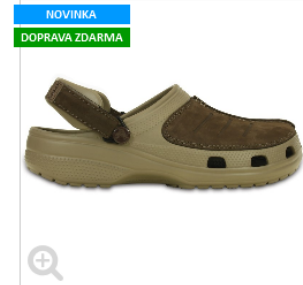

Crocs Yukon Mesa Clog

Khaki/Espresso, W8 (38-39)

Kód: 640599

✓ Skladem více než 5ks U vás 12. dubna

Přijďte si vyzkoušet svou velikost na [prodejně](#). Modely, které jsou skladem, máme vystaveny!

↔ Výměna nebo vrácení do 30 dnů od prodeje

Barvy:

Velikosti:

Vaše cena: 1 520 Kč s DPH

1 ks VLOŽIT DO KOŠÍKU

To se mi líbí Sdílet emailem Hlídací pes

Popis produktu Crocs Yukon Mesa Clog

Kód produktu: 640596

Značka: Crocs

Záruka: 2 roky

Komfort klasických dřeváků Crocs v robustním pánském provedení s koženými prvky, to jsou nazouváky Crocs Yukon Mesa Clog. Vzhled vychází z populárního modelu Yukon, který byl doplněn o elegantní prošití v čelní části dřeváku. Maximální pohodlí i při celodenním nošení přináší patentovaný materiál Croslite, ze kterého je bota vyrobena. Aby měl nazouvak mužnější vzhled, na svršek přední strany byla použita pravá kůže. Crocs Yukon Mesa má, stejně jako jeho předchůdce, nastavitelný a polohovatelný pásek - Turbo Strap, pro lepší a bezpečnější fixaci nohy. Ač je vzhled dřeváku spíše uvolněný, odolá i náročnějším výzvám, než obyčejné dřeváky Crocs.

- Komfortní a robustní pánské provedení dřeváku.
- Svršek přední části z pravé kůže.
- Nastavitelný a polohovatelný pásek Turbo Strap.
- Maximální komfort s patentovaným materiálem Croslite.
- Elegantní prošití na čele nazouváku.