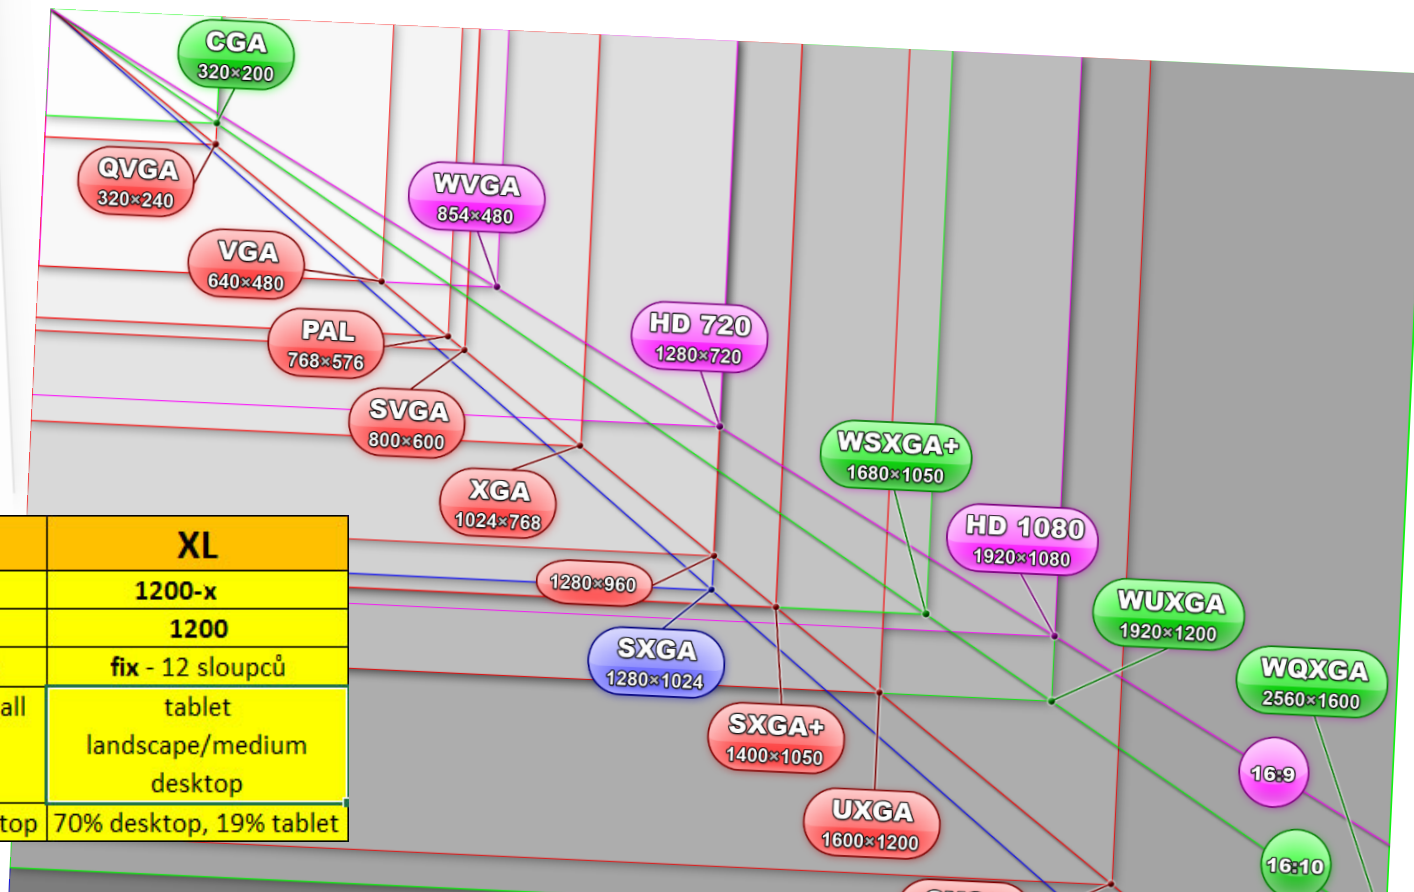

### Patička

Patičková navigace  
Kontakty  
Sociální ikony  
Newsletter

# DEFINICE BREAKPOINTŮ

Breakpointy pro změny podle fyzické šířky:

- Telefonní verze: užší než 12cm
- Tabletová verze: 12 - 18 cm
- Desktopová verze: širší než 18cm

Breakpointy pro změny ~~starou metodou~~ podle rozlišení zařízení:

- Telefonní verze: 320 - 640px
- Tabletová verze: 641 - 800px
- Desktopová verze: 801 - 1000px

	S	M	L	XL
Viewport	320-599	600-979	980-1199	1200-x
Breakpoint	320	600	980	1200
Chování	fluid - 4 sloupce	fluid - 8 sloupců	fluid - 12 sloupců	fix - 12 sloupců
Pro	mobile portrait/landscape	tablet portrait	tablet landscape/small desktop	tablet landscape/medium desktop
Zastoupení	90% mobile, 1% tablet	61% tablet, 7% mobile	19% tablet, 10% desktop	70% desktop, 19% tablet